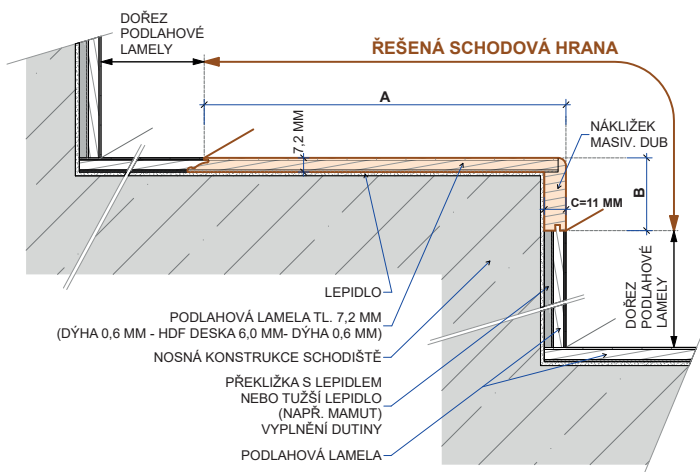

Typ výrobku	Řada	Kód podlahy	Název (dřevina, dekor)	Profil schodové hrany cca A/B/C – délka (mm)	Do- stup- nost	Cena bez DPH pro výrobu 2-9 ks schodových hran v originální délce lamely (EUR/m)	Cena bez DPH pro výrobu 10 ks a více schodových hran v originální délce lamely (EUR/m)
Schodová hrana Typ B	Pro	PRB101	European Oak Premium	184/37/16 – 1203	0	68,00	58,00
Schodová hrana Typ B	Summit	SUXB218	Frozen Walnut	227/37/16 – 2050	0	110,00	103,00
Schodová hrana Typ C	Deluxe+	DEXB+102	Ivory Oak Premium	160/37/16 – 1810	0	66,00	59,00
Schodová hrana Typ C	Pro	PRB101	European Oak Premium	184/37/16 – 1203	0	70,00	60,00

Pozn: Na vyžádání zašleme kompletní ceník hran, ke stažení na www.parketkoncept.cz

Typ B

Typ B – boční lišty

Typ C

Typ C – boční lišty

PARKY TYP C - DELUXE+

PARKY TYP C - PRO

PARKY TYP C - MASTER, SUMMIT