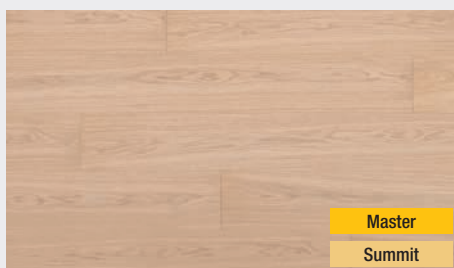

Silk Oak

Valley Oak

Sky Oak

PŘEHLED DŘEVIN, TŘÍDĚNÍ A DOSTUPNOSTI

OAKS – RUSTIKÁLNÍ DUBY RUSTIC LIGHT

Pro

European Oak

Deluxe+