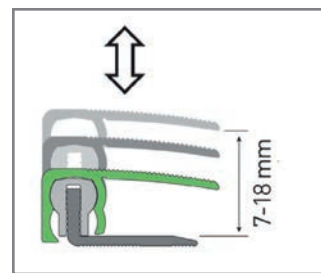

Dostupnost soklových lišt a podlahových profilů PARKY:

- S** skladem v Hodoníně
- CS** dodání z centrálního skladu za cca 2 týdny
- S*** do vyprodání zásob

ALUMINIUM PROFILES

Hliníkové podlahové profily

**Přechodový profil
hliníkový délka 0,9 m**

**Ukončovací profil
hliníkový délka 2,7 m**

Formát (mm)	10 - 22 x 38 x 900	7 - 18 x 30 x 2700
Nosič	Hliník	Hliník
Záruka	2 roky	2 roky
Kartáčování	Ne	Ne
Obsah balení	1 lišta	1 lišta
Hmotnost balení (kg)	0,45	1,2

Přechodový profil hliníkový

Ukončovací profil hliníkový

Instalace přechodového profilu hliníkového

Instalace ukončovacího profilu hliníkového

Dostupnost hliníkových profilů PARKY:
CS dodání z centrálního skladu cca za 2 týdny