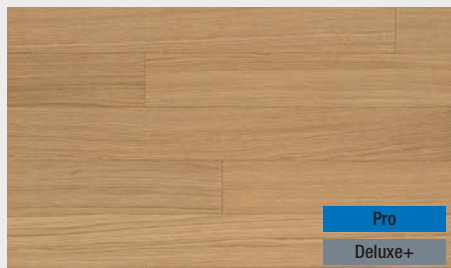

OAKS – ČISTÉ DUBY PREMIUM

European Oak