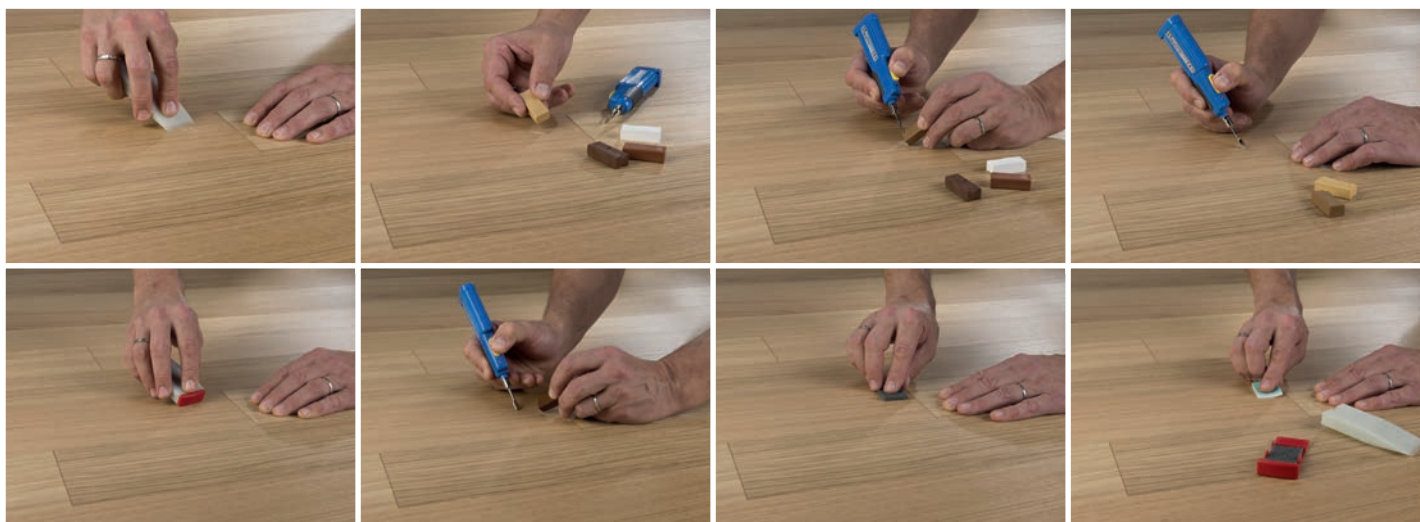

Postup opravy podlahy tavnou pistolí s voskem

Dostupnost doplňkového materiálu PARKY:

S skladem v Hodoníně

CS dodání z centrálního skladu cca za 2 týdny