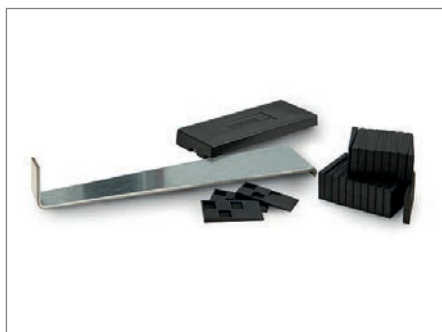

Doplňkový materiál

Montáž

Kód	Typ výrobku, konstrukce	Název (dřevina, dekor)	Obsah balení	Dostupnost	Cena bez DPH v EUR/ks
IS01	Instalační sada	Instalační sada (Installation set)	1 ks	S	27,00
TA01	Páska	Voděodolná lepicí páska, 50 mm x 50 bm	50 bm	S	9,03

Kód	Typ výrobku, konstrukce	Název (dřevina, dekor)	Obsah balení	Dostupnost	Cena bez DPH v EUR/m²
UN04	Fólie	Parozábrana Deluxe+, 135 g/m²	25 m²	S	1,60
UN06	Podložka	Basic 2 mm – podložka s parotěsnou zábranou	20 m²	S	4,89
UN07	Podložka	Silent 2 mm – podložka eliminující zvuk kroků s parotěsnou zábranou	20 m²	S	9,20

Doplňkový materiál

Údržba

Kód	Typ výrobku, konstrukce	Název (dřevina, dekor)	Obsah balení	Dostupnost	Cena bez DPH v EUR/ks
CL03	Čistič	Cleaner 1000 ml (na ředění do vody)	1 ks	S	25,99

Instalační sada (Installation set)