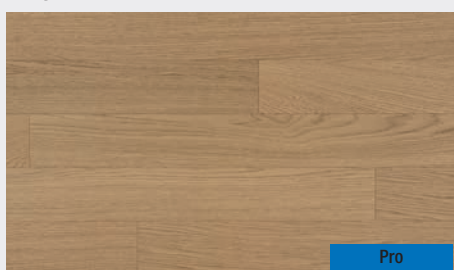

OAKS – ČISTÉ DUBY PREMIUM

Umber Oak