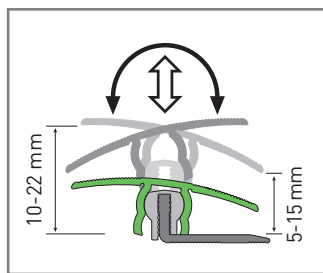

Formát (mm)	10 - 22 x 38 x 900	7 - 18 x 30 x 2700
Nosič	Hliník	Hliník
Záruka	2 roky	2 roky
Kartáčování	Ne	Ne
Obsah balení	1 lišta	1 lišta
Hmotnost balení (kg)	0,45	1,2

Název (dřevina, dekor)	Povrchová úprava	Kód	Dostupnost	Cena bez DPH v EUR/m	Kód	Dostupnost	Cena bez DPH v EUR/m
European Oak	Digitální tisk	APC101	CS	30,00	APE101	CS	27,50
Ivory Oak/Essence Oak	Digitální tisk	APC102	CS	30,00	APE102	CS	27,50
Milk Oak	Digitální tisk	APC103	CS	30,00	APE103	CS	27,50
Desert Oak	Digitální tisk	APC104	CS	30,00	APE104	CS	27,50
Umbur Oak	Digitální tisk	APC134	CS	30,00	APE134	CS	27,50
Antique Oak	Digitální tisk	APC106	CS	30,00	APE106	CS	27,50

Přechodový profil hliníkový