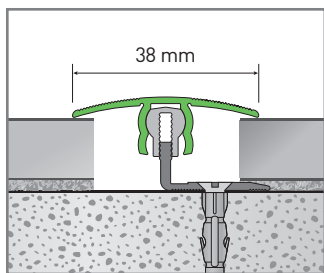

Formát (mm)	10 - 22 x 38 x 900	7 - 18 x 30 x 2700
Nosič	Hliník	Hliník
Záruka	2 roky	2 roky
Kartáčování	Ne	Ne
Obsah balení	1 lišta	1 lišta
Hmotnost balení (kg)	0,45	1,2

Název (dřevina, dekor)	Povrchová úprava	Kód	Dostupnost	Cena bez DPH v EUR/m	Kód	Dostupnost	Cena bez DPH v EUR/m
European Oak	Digitální tisk	APC101	CS	30,00	APE101	CS	27,50
Ivory Oak/Essence Oak	Digitální tisk	APC102	CS	30,00	APE102	CS	27,50
Milk Oak	Digitální tisk	APC103	CS	30,00	APE103	CS	27,50
Desert Oak	Digitální tisk	APC104	CS	30,00	APE104	CS	27,50
Umbur Oak	Digitální tisk	APC134	CS	30,00	APE134	CS	27,50
Antique Oak	Digitální tisk	APC106	CS	30,00	APE106	CS	27,50

Přechodový profil hliníkový